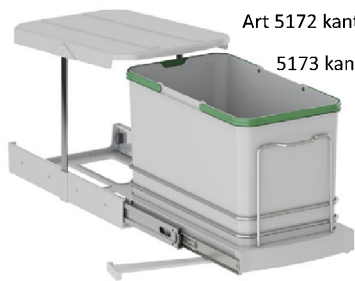

KANTA ZA SMEĆE IZVLAČNA

Art 5167 kanta za smeće izvlačna 300mm 16+1

KANTA ZA SMEĆE IZVLAČNA

Art 5168 kanta za smeće izvlačna 300mm 12+12

KANTA ZA SMEĆE IZVLAČNA

Art 5170 kanta za smeće izvlačna 300mm 24L siva
 5171 kanta za smeće izvlačna 300mm 24L antracit