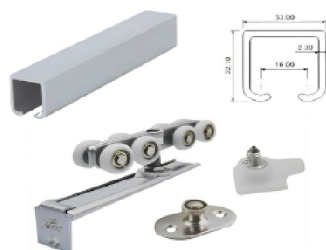

art.
4003 Set za klizna pregradna vrata 60kg
4003.1 Set za klizna pregradna vrata 100kg
4004 Šina za pregradna vrata gornja L – 2000
4005 Šina za pregradna vrata gornja L – 3000

ŠTIPALJKE ZA ZAVESE

art.
128 Štipaljka bela - zn
128 /1 Štipaljka žuta - zn
128 /2 Štipaljka crna plastificirana
128 /b Štipaljka bela plastificirana
128 /c Štipaljka braon plastificirana