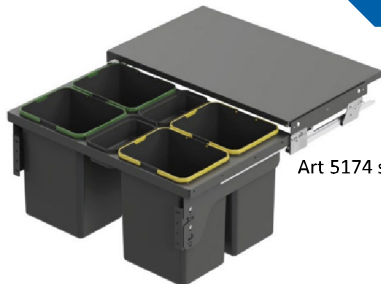

SET KANTI ZA OTPATKE

Art 5174 set kanti za otpatke element 600mm

TELEBLOK

Art 5175 teleblok 3xšuko sivi

5176 teleblok 3xšuko crni

UTIČNICA UGRADNA

Art 5177 utičnica ugradna ø60 crna

5178 utičnica ugradna ø60 siva

PROFIL ZA KUPATILSKI NAMEŠTAJ

Art 5179 profil

Art 5180 lepak kontaktni u spreju libruk

Art 5181 protivklizna podlogaza fiok

art.

4111 Držač stakla / ogledala